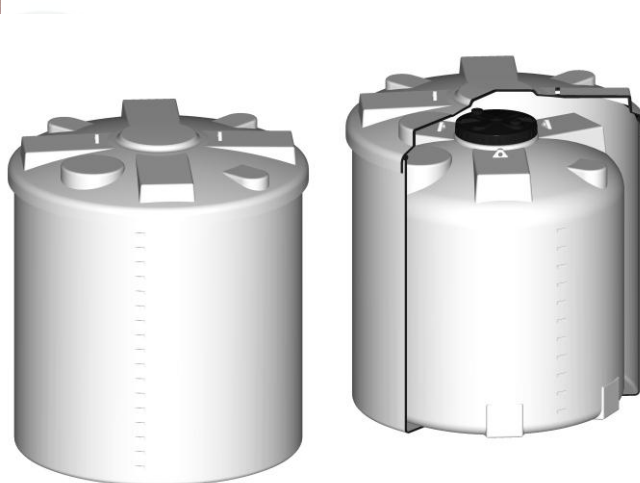

SERBATOI IN PEHD CHIUSI CILINDRICI VERTICALI A FONDO PIANO CON CAMICIA DI SICUREZZA CHIUSA CON COPERCHIO ASPORTABILE SERIE – CVFP + CVCA -

SERBATOI CILINDRICI VERTICALI CHIUSI A FONDO PIANO CON CAMICIA DI SICUREZZA CHIUSA E COPERCHIO ASPORTABILE SERIE - CVFP + CVCA -			
CAPACITA' LITRI SERBATOIO	MISURE SERBATOIO DIAMETRO (\varnothing) X ALTEZZA (H)	INGOMBRO TOTALE DIAMETRO (\varnothing) X ALTEZZA (H)	PER PESI SPECIFICI DA - A
60	\varnothing 380 X H 670	\varnothing 660 X H 950	2,5 - 2,7
115	\varnothing 460 X H 775	\varnothing 660 X H 950	2,0 - 2,3
215	\varnothing 595 X H 875	\varnothing 725 X H 1130	2,0 - 2,3
310	\varnothing 675 X H 995	\varnothing 1020 X H 1310	1,6 - 2,2
565	\varnothing 840 X H 1265	\varnothing 1070 X H 1470	1,1 - 2,2
600	\varnothing 885 X H 1105	\varnothing 1070 X H 1470	1,1 - 2,2
810	\varnothing 890 X H 1435	\varnothing 1290 X H 1800	1,1 - 2,2
1000	\varnothing 990 X H 1470	\varnothing 1290 X H 1800	1,1 - 2,2