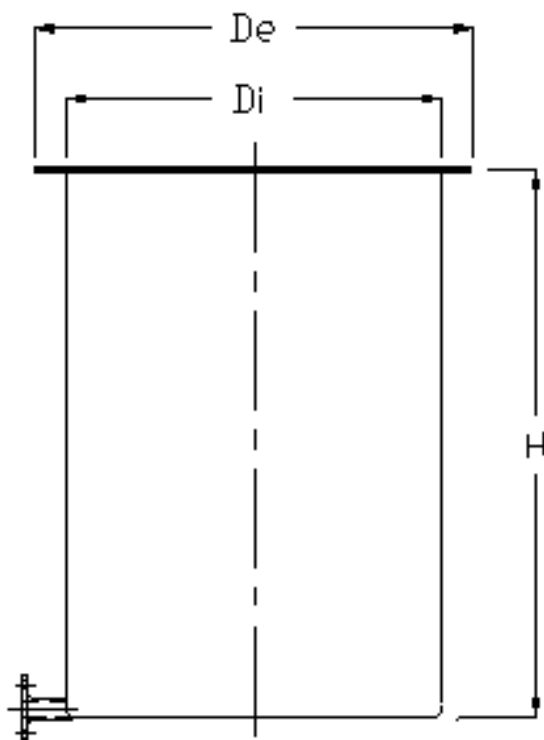

VASCHE A FONDO PIANO CIELO APERTO

TIPO	CAPACITA' (litri)	DIMENSIONI IN mm.		
		Ø Di	Ø De	H.
VPA	100	400	500	900
VPA	200	500	600	1150
VPA	300	600	700	1130
VPA	400	750	850	1000
VPA	500	750	850	1220
VPA	600	750	850	1500
VPA	700	900	1000	1160
VPA	800	900	1000	1310
VPA	900	900	1000	1460
VPA	1000	900	1000	1650
VPA	800	1000	1100	1100
VPA	1000	1000	1100	1350
VPA	1250	1000	1100	1650
VPA	1000	1200	1300	950
VPA	1250	1200	1300	1150
VPA	1500	1200	1300	1400
VPA	1800	1200	1300	1650
VPA	2000	1200	1300	1840
VPA	2000	1400	1500	1350
VPA	3000	1400	1500	2000
VPA	4000	1400	1500	2650
VPA	5000	1400	1500	3300
VPA	3000	1600	1700	1550
VPA	4000	1600	1700	2050
VPA	5000	1600	1700	2550
VPA	6000	1600	1700	3050
VPA	8000	1600	1700	4050
VPA	10000	1600	1700	5050
VPA	4000	1800	1940	1650
VPA	5000	1800	1940	2050
VPA	6000	1800	1940	2450
VPA	7000	1800	1940	2840
VPA	8000	1800	1940	3230
VPA	10000	1800	1940	4000
VPA	12000	1800	1940	4800
VPA	15000	1800	1940	5980
VPA	5000	2000	2140	1650
VPA	6000	2000	2140	1970
VPA	7000	2000	2140	2280
VPA	8000	2000	2140	2600
VPA	10000	2000	2140	3250
VPA	6000	2250	2390	1570
VPA	8000	2250	2390	2080
VPA	10000	2250	2390	2590
VPA	12000	2250	2390	3100
VPA	15000	2250	2390	3850

VPA	18000	2250	2390	4610
VPA	20000	2250	2390	5120
VPA	15000	2600	2740	2890
VPA	18000	2600	2740	3460
VPA	20000	2600	2740	3830
VPA	22000	2600	2740	4210
VPA	25000	2600	2740	4770
VPA	20000	3000	3140	2900
VPA	25000	3000	3140	3600
VPA	30000	3000	3140	4300
VPA	35000	3000	3140	5010
VPA	40000	3000	3140	5720
VPA	45000	3000	3140	6430
VPA	50000	3000	3140	7140

DOTAZIONE STANDARD
INCLUSA NEL PREZZO DI LISTINO

VASCHE A FONDO PIANO

N. 1 bocchello flangiato di scarico totale DN 40 PN 10

Segnalivello incorporato.....