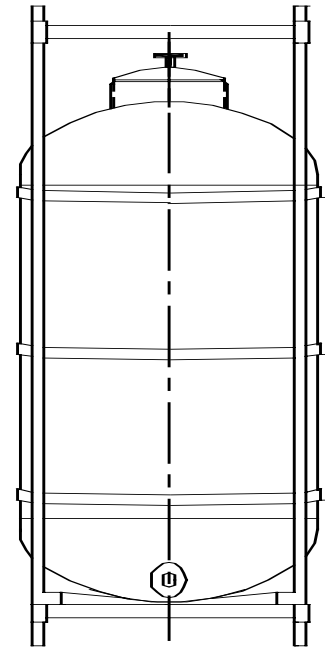

SERBATOI SOVRAPPONIBILI E PALLETTIZZATI

SERBATOIO CUBICO SOVRAPPONIBILE

TIPO	CAPACITA'	DIMENSIONI La x Lu x H.
PSQ	800	105x105x123
PSQ	1000	105x105x143
PSQ	1200	105x105x163

DOTAZIONE STANDARD

N. 1 Passo d'uomo superiore in polietilene DN400

N. 1 Tronchetto flangiato di scarico DN40 PN10..

CILINDRICO VERTICALE PALLETTIZZATO SOVRAPPONIBILE

TIPO	CAPACITA'	DIMENSIONI La x Lu x H.
PVS	800	100x110x145
PVS	1000	100x110x170
PVS	1200	120x130x150
PVS	1500	120x130x170

DOTAZIONE STANDARD

N. 1 Passo d'uomo superiore in polietilene DN400

N. 1 Tronchetto flangiato di scarico DN40 PN10

N.1 Gabbia con pallet in acciaio al carbonio zincato.....

CILINDRICO ORIZZONTALE PALLETTIZZATO

TIPO	CAPACITA'	DIMENSIONI La x Lu x H.
PO	800	100x125x130
PO	1000	100x150x130
PO	1200	100x170x130
PO	1500	120x150x150
PO	2000	120x195x150

DOTAZIONE STANDARD

N. 1 Passo d'uomo superiore in polietilene DN400