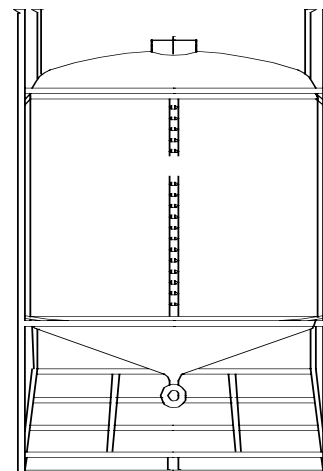

### PALLETTIZZATO FONDO CONICO SOVRAPPONIBILE

TIPO	CAPACITA'	DIMENSIONI La x Lu x H.
PS	1000	120x130x147
PS	1200	120x130x167
PS	1500	120x130x196

### QUADRATO VERTICALE PALLETTIZZATO mod. - PQ-

TIPO	CAPACITA'	DIMENSIONI La x Lu x H.
PQ	800	105x105x100
PQ	1000	105x105x119
PQ	1200	105x105x138

### CILINDRICO ORIZZONTALE PALLETTIZZATO SOVRAPPONIBILE

TIPO	CAPACITA'	DIMENSIONI La x Lu x H.
PCO	800	100x125x145
PCO	1000	100x150x145
PCO	1200	100x170x145
PCO	1500	120x150x165
PCO	2000	120x195x165